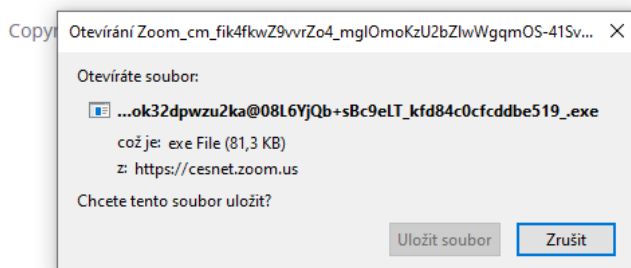

4) Není nutné nic stahovat, aplikaci ZOOM můžete pustit jen přes prohlížeč, klikněte na [join from your browser](#).

A download should start automatically in a few seconds

If you have Zoom Client installed, [launch meeting](#). Otherwise, [download and run Zoom](#).

If you cannot download or run the application, [join from your browser](#).

5) Zadejte své jméno a potvrďte, že nejste robot.

Join a Meeting

Your Name

I'm not a robot

reCAPTCHA
Privacy - Terms

Join

Zoom is protected by reCAPTCHA and the [Privacy Policy](#) and [Terms of Service](#) apply.